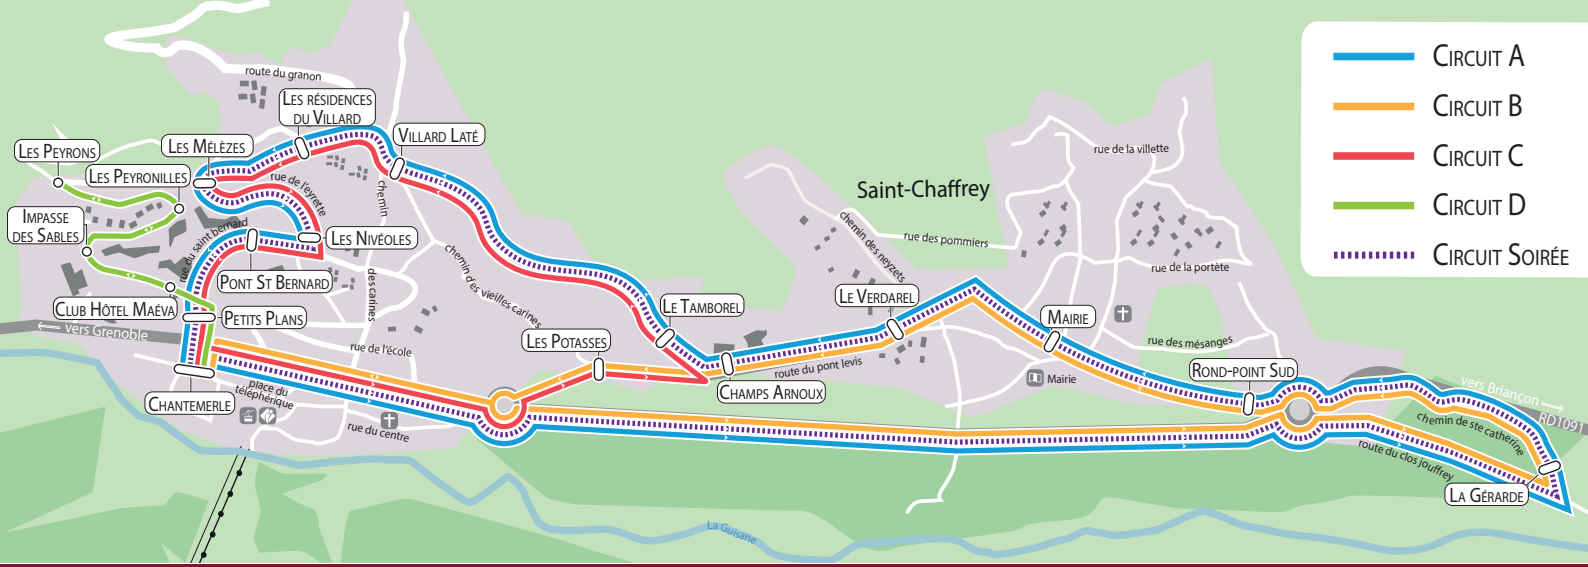

NAVETTES Village

Saint-Chaffrey Chantemerle

NAVETTES GRATUITES
FREE SHUTTLE - NAVETTE GRATUITE

- CIRCUIT A
- CIRCUIT B
- CIRCUIT C
- CIRCUIT D
- - - - - CIRCUIT SOIRÉE

Le circuit A circule du 16 décembre au 22 décembre 2023, du 8 janvier au 09 février 2024, du 11 mars au 14 avril 2024

Circuit Soirée

CHANTEMERLE	18:45	19:15	19:45	20:15	20:45	21:15
LA GÉRARDE	18:50	19:20	19:50	20:20	20:50	21:20
ROND-POINT SUD	18:53	19:23	19:53	20:23	20:53	21:23
MAIRIE	18:55	19:25	19:55	20:25	20:55	21:25
LE VERDAREL	18:56	19:26	19:56	20:26	20:56	21:26
CHAMPS ARNOUX	18:58	19:28	19:58	20:28	20:58	21:28
LE TAMBOREL	19:00	19:30	20:00	20:30	21:00	21:30
VILLARD LATÉ	19:02	19:32	20:02	20:32	21:02	21:32
LES RÉSD. DU VILLARD	19:04	19:34	20:04	20:34	21:04	21:34
LES MÉLÈZES	19:05	19:35	20:05	20:35	21:05	21:35
LES NIVÉOLES	19:06	19:36	20:06	20:36	21:06	21:36
PONT ST BERNARD	19:07	19:37	20:07	20:37	21:07	21:37
PETITS PLANS	19:08	19:38	20:08	20:38	21:08	21:38
CHANTEMERLE	19:15	19:45	20:15	20:45	21:15	21:45

Circuit D

CHANTEMERLE	--	8:35	8:50	9:05	9:20	9:35	9:50	11:05	11:20	11:35	11:50	12:05	12:20	12:35	12:50	13:05	13:20	13:35	13:50	14:05	15:25	15:40	15:55	16:10	16:25	16:40	16:55	17:10
PETITS PLANS	--	8:37	8:52	9:07	9:22	9:37	9:52	11:07	11:22	11:37	11:52	12:07	12:22	12:37	12:52	13:07	13:22	13:37	13:52	14:07	15:27	15:42	15:57	16:12	16:27	16:42	16:57	17:12
CLUB HÔTEL MAÉVA	--	8:38	8:53	9:08	9:23	9:38	9:53	11:08	11:23	11:38	11:53	12:08	12:23	12:38	12:53	13:08	13:23	13:38	13:53	14:08	15:28	15:43	15:58	16:13	16:28	16:43	16:58	17:13
IMPASSE DES SABLES	--	8:40	8:55	9:10	9:25	9:40	9:55	11:10	11:25	11:40	11:55	12:10	12:25	12:40	12:55	13:10	13:25	13:40	13:55	14:10	15:30	15:45	16:00	16:15	16:30	16:45	17:00	17:15
LES PEYRONILLES	--	8:41	8:56	9:11	9:26	9:41	9:56	11:11	11:26	11:41	11:56	12:11	12:26	12:41	12:56	13:11	13:26	13:41	13:56	14:11	15:31	15:46	16:01	16:16	16:31	16:46	17:01	17:16
LES PEYRONS	8:25	8:43	8:58	9																								