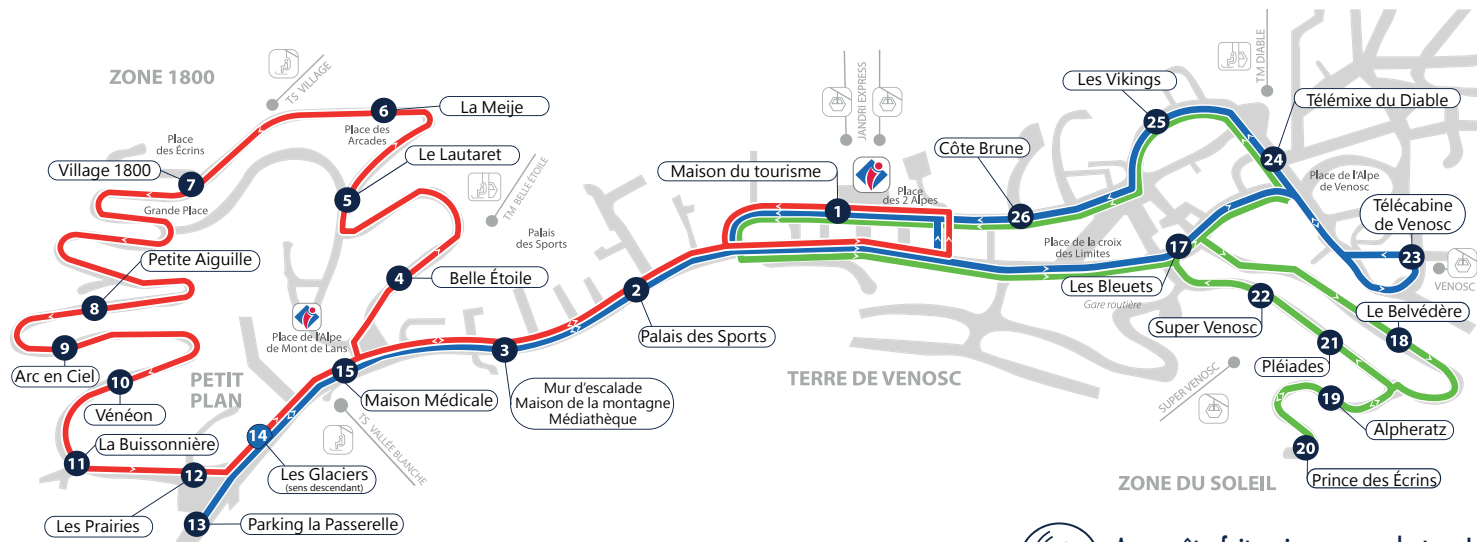

NAVETTES

FREE SHUTTLES

gratuites

CIRCLE JUSQU'AU 14 AVRIL 2024
The bus runs until April 14th, 2024

Aux arrêts, faites signe au conducteur !
At the bus stops, wave the driver !