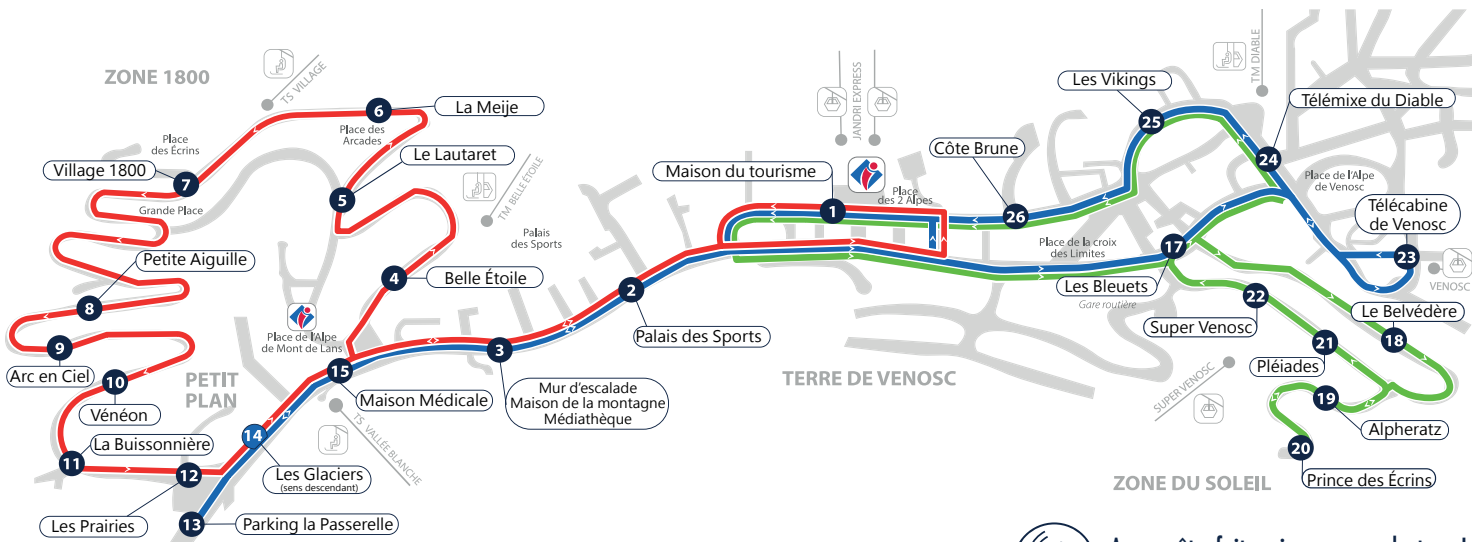

## gratuites

CIRCUIT VERT

**CIRCULE JUSQU'AU 14 AVRIL 2024**  
The bus runs until April 14th, 2024

**Aux arrêts, faites signe au conducteur !**  
**At the bus stops, wave the driver !**

20	Prince des Écrins	--	07:45	--	08:10	08:20	08:35	08:45	09:00	09:10	09:25	09:35	09:50	10:00	10:15	10:40	11:05	--	11:30	11:40	11:55	12:05	12:20	12:30	12:45	12:55	13:10	13:20	13:35	13:45	14:00	14:10	14:25	14:50	15:15	--	15:40	15:50	16:05	16:15	16:30	16:40	16:55	17:05	17:20	17:30	17:45	17:55	18:10	18:20	18:35	18:45	
19	Alpheratz	--	07:46	--	08:11	08:21	08:36	08:46	09:01	09:11	09:26	09:36	09:51	10:01	10:16	10:41	11:06	--	11:31	11:41	11:56	12:06	12:21	12:31	12:46	12:56	13:11	13:21	13:36	13:46	14:01	14:11	14:26	14:51	15:16	--	15:41	15:51	16:06	16:16	16:31	16:41	16:56	17:06	17:21	17:31	17:46	17:56	18:11	18:21	18:36	18:46	
21	Pléiades	--	07:47	--	08:12	08:22	08:37	08:47	09:02	09:12	09:27	09:37	09:52	10:02	10:17	10:42	11:07	--	11:32	11:42	11:57	12:07	12:22	12:32	12:47	12:57	13:12	13:22	13:37	13:47	14:02	14:12	14:27	14:52	15:17	--	15:42	15:52	16:07	16:17	16:32	16:42	16:57	17:07	17:22	17:32	17:47	17:57	18:12	18:22	18:37	18:47	
22	Super Venosc	--	07:48	--	08:13	08:23	08:38	08:48	09:03	09:13	09:28	09:38	09:53	10:03	10:18	10:43	11:08	--	11:33	11:43	11:58	12:08	12:23	12:33	12:48	12:58	13:13	13:23	13:38	13:48	14:03	14:13	14:28	14:53	15:18	--	15:43	15:53	16:08	16:18	16:33	16:43	16:58	17:08	17:23	17:33	17:48	17:58	18:13	18:23	18:38	18:48	
17	Les Bleuets	--	07:49	--	08:14	08:24	08:39	08:49	09:04	09:14	09:29	09:39	09:54	10:04	10:19	10:44	11:09	--	11:34	11:44	11:59	12:09	12:24	12:34	12:49	12:59	13:14	13:24	13:39	13:49	14:04	14:14	14:29	14:54	15:19	--	15:44	15:54	16:09	16:19	16:34	16:44	16:59	17:09	17:24	17:34	17:49	17:59	18:14	18:24	18:39	18:49	
24	Télémixe du Diable	07:30	07:53	08:05	08:18	08:28	08:43	08:53	09:08	09:18	09:33	09:43	09:58	10:05	10:23	10:48	11:13	11:25	11:38	11:48	12:03	12:13	12:28	12:38	12:53	13:03	13:18	13:28	13:43	13:53	14:08	14:15	14:33	14:58	15:23	15:35	15:48	15:58	16:13	16:23	16:38	16:48	17:03	17:13	17:28	17:38	17:53	18:03	18:18	18:28	18:45	18:55	
25	Les Vikings	07:31	07:54	08:06	08:19	08:29	08:44	08:54	09:09	09:19	09:34	09:44	09:59	10:06	10:24	10:49	11:14	11:26	11:39	11:49	12:04	12:14	12:29	12:39	12:54	13:04	13:19	13:29	13:44	13:54	14:09	14:16	14:34	14:59	15:24	15:36	15:49	15:59	16:14	16:24	16:39	16:49	17:04	17:14	17:29	17:39	17:54	18:04	18:19	18:29	--	--	
26	Côte Brune	07:32	07:55	08:07	08:20	08:30	08:45	08:55	09:10	09:20	09:35	09:45	10:00	10:07	10:25	10:50	11:15	11:27	11:40	11:50	12:05	12:15	12:30	12:40	12:55	13:05	13:20	13:30	13:45	13:55	14:10	14:17	14:35	15:00	15:25	15:37	15:50	16:00	16:15	16:25	16:40	16:50	17:05	17:15	17:30	17:40	17:55	18:05	18:20	18:30	--	--	
1	Maison du Tourisme	07:37	08:02	08:12	08:27	08:37	08:52	09:02	09:17	09:27	09:42	09:52	10:07	10:10	10:32	10:57	11:22	11:32	11:47	11:57	12:12	12:22	12:37	12:47	13:02	13:12	13:27	13:37	13:52	14:02	14:17	14:20	14:42	15:07	15:32	15:42	15:57	16:07	16:22	16:32	16:47	16:57	17:12	17:22	17:37	17:47	18:02	18:12	18:27	18:37	--	--	
17	Les Bleuets	07:39	08:04	08:14	08:29	08:39	08:54	09:04	09:19	09:29	09:44	09:54	10:09	--	10:34	10:59	11:24	11:34	11:49	11:59	12:14	12:24	12:39	12:49	13:04	13:14	13:29	13:39	13:54	14:04	14:19	--	14:44	15:09	15:34	15:44	15:59	16:09	16:24	16:34	16:49	16:59	17:14	17:24	17:39	17:49	18:04	18:14	18:29	18:39	--	--	
18	Le Belvédère	07:40	08:05	08:15	08:30	08:40	08:55	09:05	09:20	09:30	09:45	09:55	10:10	--	10:35	11:00	11:25	11:35	11:50	12:00	12:15	12:25	12:40	12:50	13:05	13:15	13:30	13:40	13:55	14:05	14:20	--	14:45	15:10	15:35	15:45	16:00	16:10	16:25	16:35	16:50	17:00	17:15	17:25	17:40	17:50	18:05	18:15	18:30	18:40	--	--	
19	Alpheratz	07:41	08:06	08:16	08:31	08:41	08:56	09:06	09:21	09:31	09:46	09:56	10:11	--	10:36	11:01	11:26	11:36	11:51	12:01	12:16	12:26	12:41	12:51	13:06	13:16	13:31	13:41	13:56	14:06	14:21	--	14:46	15:11	15:36	15:46	16:01	16:11	16:26	16:36	16:51	17:01	17:16	17:26	17:41	17:51	18:06	18:16	18:31	18:41	--	--	
20	Prince des Écrins	07:45	08:10	08:20	08:35	08:45	09:00	09:10	09:25	09:35	09:50	10:00	10:15	--	10:40	11:05	11:30	11:40	11:55	12:05	12:20	12:30	12:45	12:55	13:10	13:20	13:35	--	13:45	14:00	14:10	14:25	--	14:50	15:15	15:40	15:50	16:05	16:15	16:30	16:40	16:55	17:05	17:20	17:30	17:45	17:55	18:10	18:20	18:35	18:45	--	--